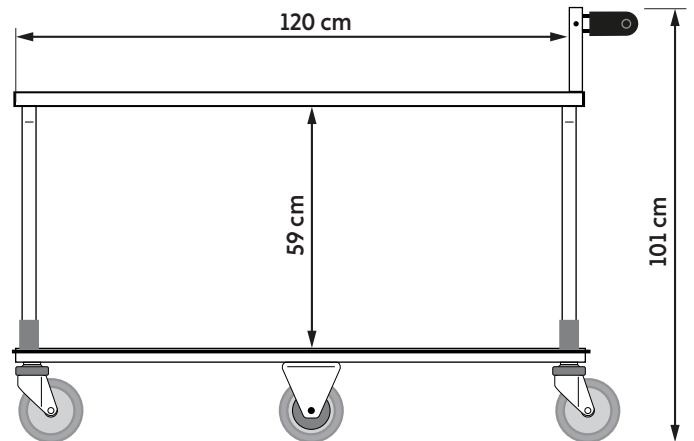

STABIL SLALOM

De balansmonterade hjulen gör att vagnen kan rotera kring sin egen axel.

Lastkapacitet
400 KG

CE | EN1929

Uppfyller kvalitetskraven för EN1929 och CE-märkning.

TILLBEHÖR

Som standard levereras Stabil med vårt ergonomiska handtag **Ovaly**. Valfri dekal med djupfryst, mejeri, kolonial eller frukt&grönt ingår. Vi hjälper även till med butiksunika dekaler.

Bredd 47 cm

STABIL SLALOM

Slalom är en påfyllningsvagn designad för att hantera riktigt tunga laster, samtidigt som den är lätt att manövrera. Tack vare den speciella hjulkonstruktionen med balansmontage kan vagnen vända smidigt på en minimal yta. Den robusta rörkonstruktionen och de två planens kraftiga trådgaller ger både stabilitet och styrka. På överhyllan finns plats för tre stycken 40 cm lådor, och det generösa utrymmet mellan lastplanen gör den enkel att lasta och lossa.

- Hjul , kullagrat: 125x30mm (4 st svängbara, 2 fasta)
- Ytbehandling: Pulverlack (slittålig polyester)

MODELL	STABIL SLALOM
ART NR.	512017