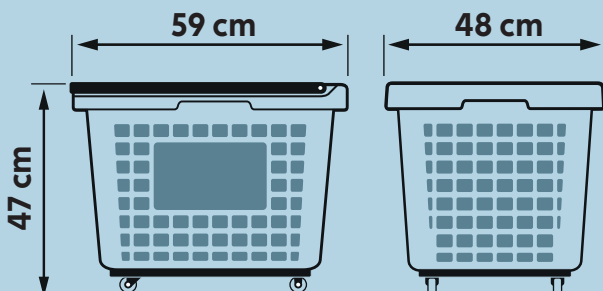

MATCH 86L

ÖKA SNITTKÖPEN

Korgen rymmer två scanningkassar.

Stor logoyta för butiksprofilering.

Helt platt botten gör det enkelt att placera kassar och varor.

Volym: 86L

Vikt: 2.9kg

Maxbelastning: 40kg

Standardfärger: ● ● ●

18 decibel är ca 20% lägre bullervolym än andra korgar på marknaden - vilket gör stor skillnad under dagar med hög kundtrafik. En kombination av dubbla kullager och hjulbana i polyuretan gör korgen både tyst och lättrollig oavsett last.

100% återvunnen

Vår svarta korg består av återvunnen PP (polypropylen) från i huvudsak återanvändning av industriavfall.

MATCH 86L

MATCH är vår senaste kundkorg på hjul och sväljer utan problem två scanningkassar i normalstorlek. Trots sin storlek och kapacitet är **MATCH** mycket lättkörd. Korgen erbjuder hög prestanda till ett pris som matchar motsvarande korgar på marknaden oavsett om du väljer virgin-plast eller återvunnen.