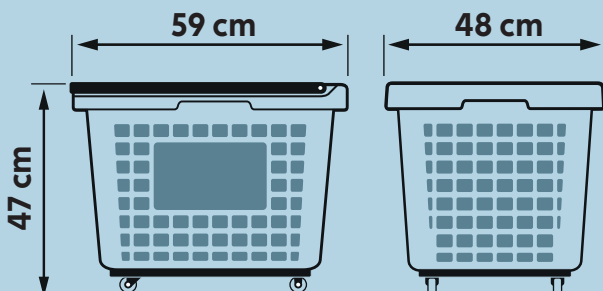

MATCH 86L

ÖKA SNITTKÖPEN

Korgen rymmer två scanningkassar.

Stor logoyta för butikprofilering.

Helt platt botten gör det enkelt att placera kassar och varor.

Volym: 86L

Vikt: 2.9kg

Maxbelastning: 40kg

Standardfärger: ● ● ●

18 decibel är 20% lägre bullervolym än andra korgar på marknaden - vilket gör stor skillnad under dagar med hög kundtrafik. En kombination av dubbla kullager och hjulbana i polyuretan gör korgen både tyst och lättrollig oavsett last.

100% återvunnen

Vår svarta korg består av återvunnen PP (polypropylen) från i huvudsak återanvändning av industriavfall.

MATCH 86L

MATCH är vår senaste kundkorg på hjul och sväljer utan problem två scanningkassar i normalstorlek. Trots sin storlek och kapacitet är **MATCH** mycket lättkörd. Korgen erbjuder hög prestanda till ett pris som matchar motsvarande korgar på marknaden oavsett om du väljer virgin-plast eller återvunnen.