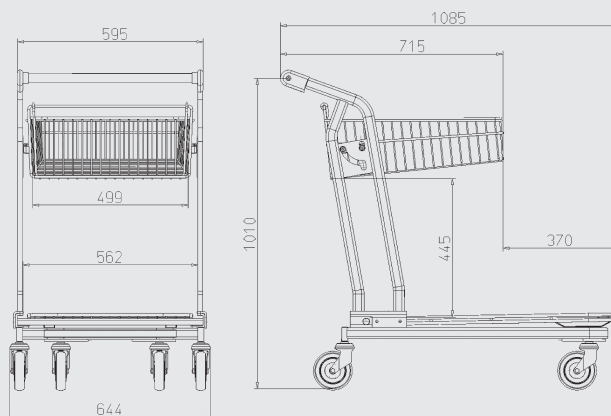

Levereras med skivsupport

**Denna vagn är extrautrustad med lås samt handtag med reklamtryck*

> MAX BYGG

Max är perfekt både för tunga lådor och större paket. Den smidiga konstruktionen i ovalrör tillsammans med den fällbara korgen gör den till en riktig favorit bland transportvagnar.

Denna vagn passar lika bra på en byggmarknad eller garden center. Den är gjord för att klara av krävande laster under många år.

Tack vare sin kompakta form och korta stackningslängd får man plats med många vagnar på en liten yta.

> PRODUKTINFORMATION

- Hjul: 125 mm precisionskullager
- Stackningslängd: 20 cm
- 10 stackade vagnar: 288,5 cm
- Maxlast: 200kg

MODELL	MAX BYGG
ART NR.	203051